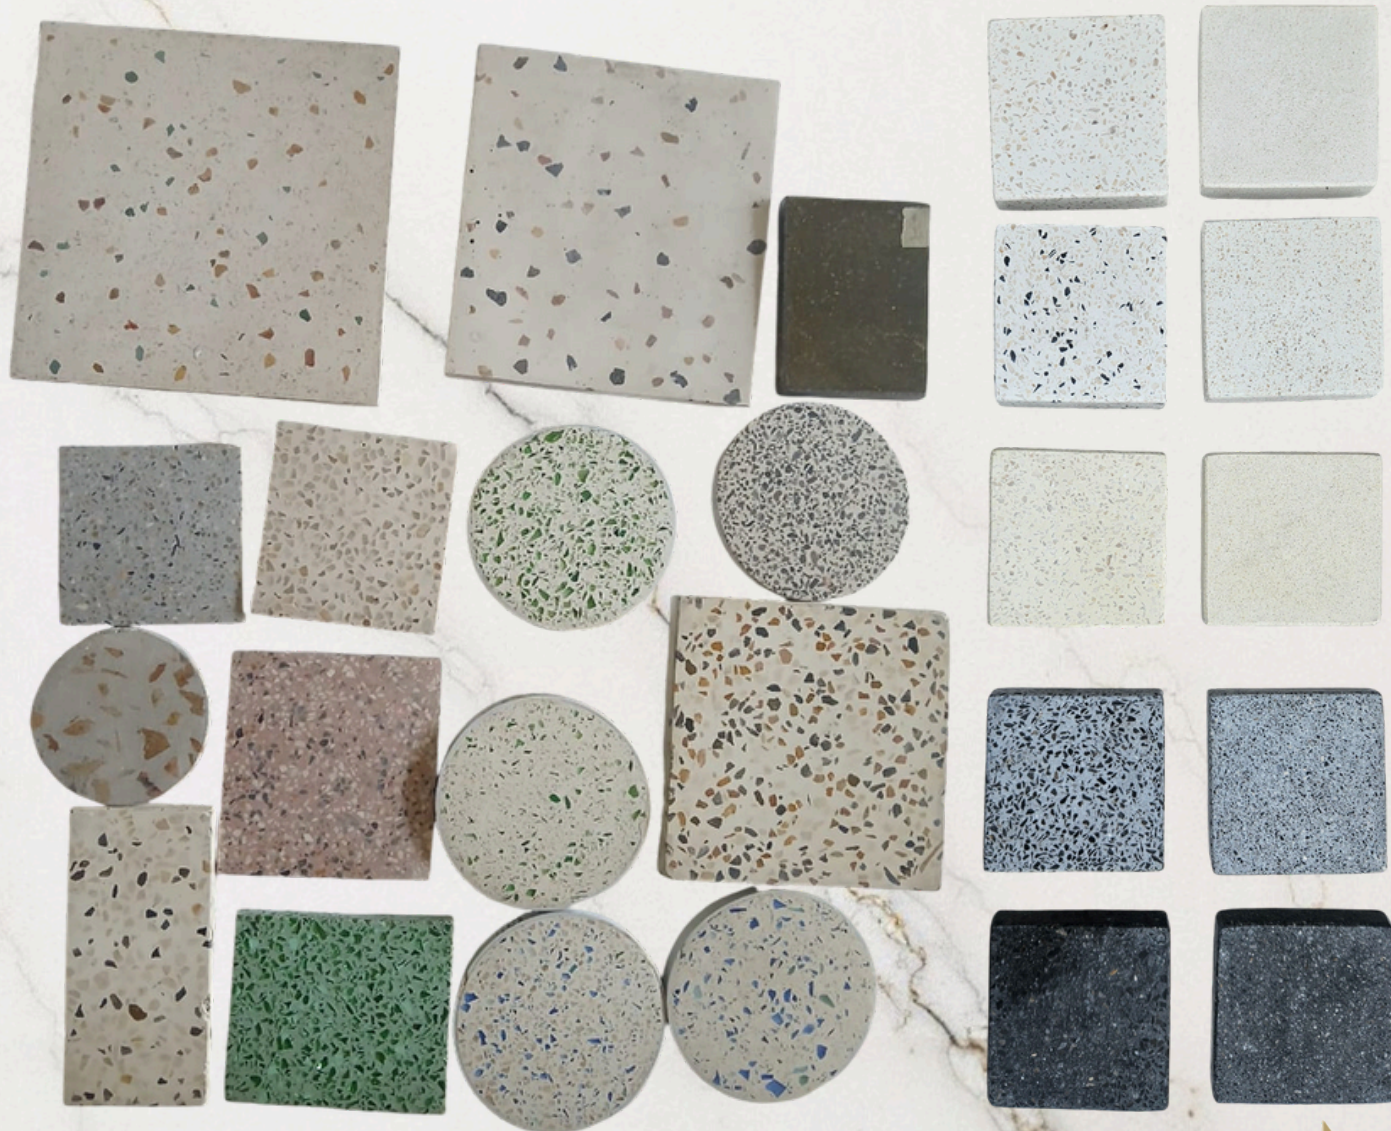

TEINTES NATURELLE

L'ensemble de nos modèles de baignoires en terrazzo peut être réalisé dans la teinte de votre choix, avec la possibilité de définir également la taille des fragments de marbre.

DESIGN EXTERIEUR