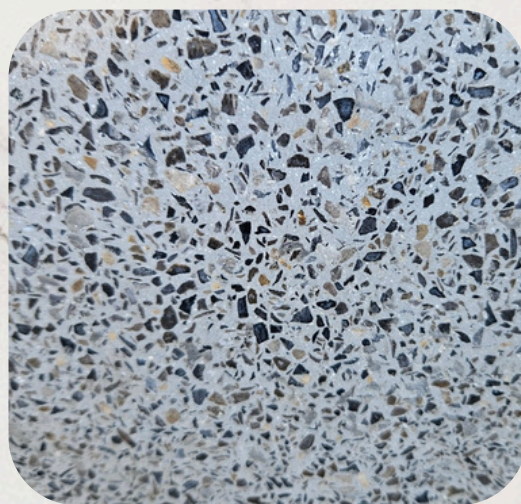

DESIGN EXTERIEUR

Le design extérieur de chaque baignoire en terrazzo peut être réalisé en finition lisse, ou en finition martelée, pour laquelle vous pouvez choisir un motif horizontal ou vertical.